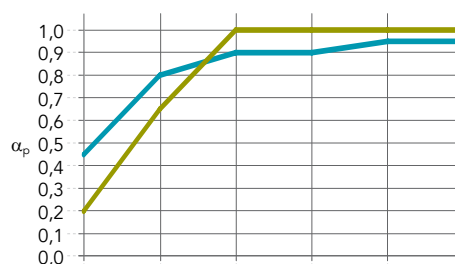

Épaisseur (mm) /
Hauteur suspension (mm)

	125 Hz	250 Hz	500 Hz	1000 Hz	2000 Hz	4000 Hz	α_w	Classe d'absorption	NRC
20-40 / 200	0,45	0,80	0,90	0,90	0,95	0,95	0,95	A	0,85
40 / 40	0,20	0,65	1,00	1,00	1,00	1,00	0,95	A	0,95

Réaction au feu
A2-s1,d0

Réflexion à la lumière
Selon finition

Résistance à l'humidité et résistance à la flexion
Jusqu'à 100 % RH.
Aucun affaissement visible même dans des conditions d'humidité extrême.
C/0N

Entretien
- Aspirateur

Hygiène
La laine de roche ne contient aucun élément nutritif et ne permet pas le développement des micro-organismes

Recyclabilité
Laine de roche entièrement recyclable

Matériaux et santé
Tous les matériaux utilisés dans les produits Rockfon sont contrôlés selon la liste des substances réglementées par REACH et ne contiennent pas de substances extrêmement préoccupantes (SVHC). Les fibres de laine de roche Rockfon sont conformes à la réglementation européenne relative à la sécurité des fibres et détient une certification EUCEB.

Environnement intérieur
Les plafonds Rockfon sont classés E1 conformément à la norme EN 13964 (EN 717-1). Ils dégagent de très faibles émissions de Composants Organiques Volatils (COV). Une sélection de produits Rockfon a atteint les niveaux de performance et les labels suivants en matière de qualité de l'air intérieur :

Indice de concentration d'activité I < 1

Les propriétés présentées dans cette fiche technique couvrent la majorité de la sélection de couleurs NCS. Pour des informations détaillées sur les couleurs NCS spécifiques, veuillez contacter le service client de Rockfon.

Les installations de production Rockfon sont certifiées selon les normes des systèmes de management de la qualité ISO 9001 et ISO 14001.