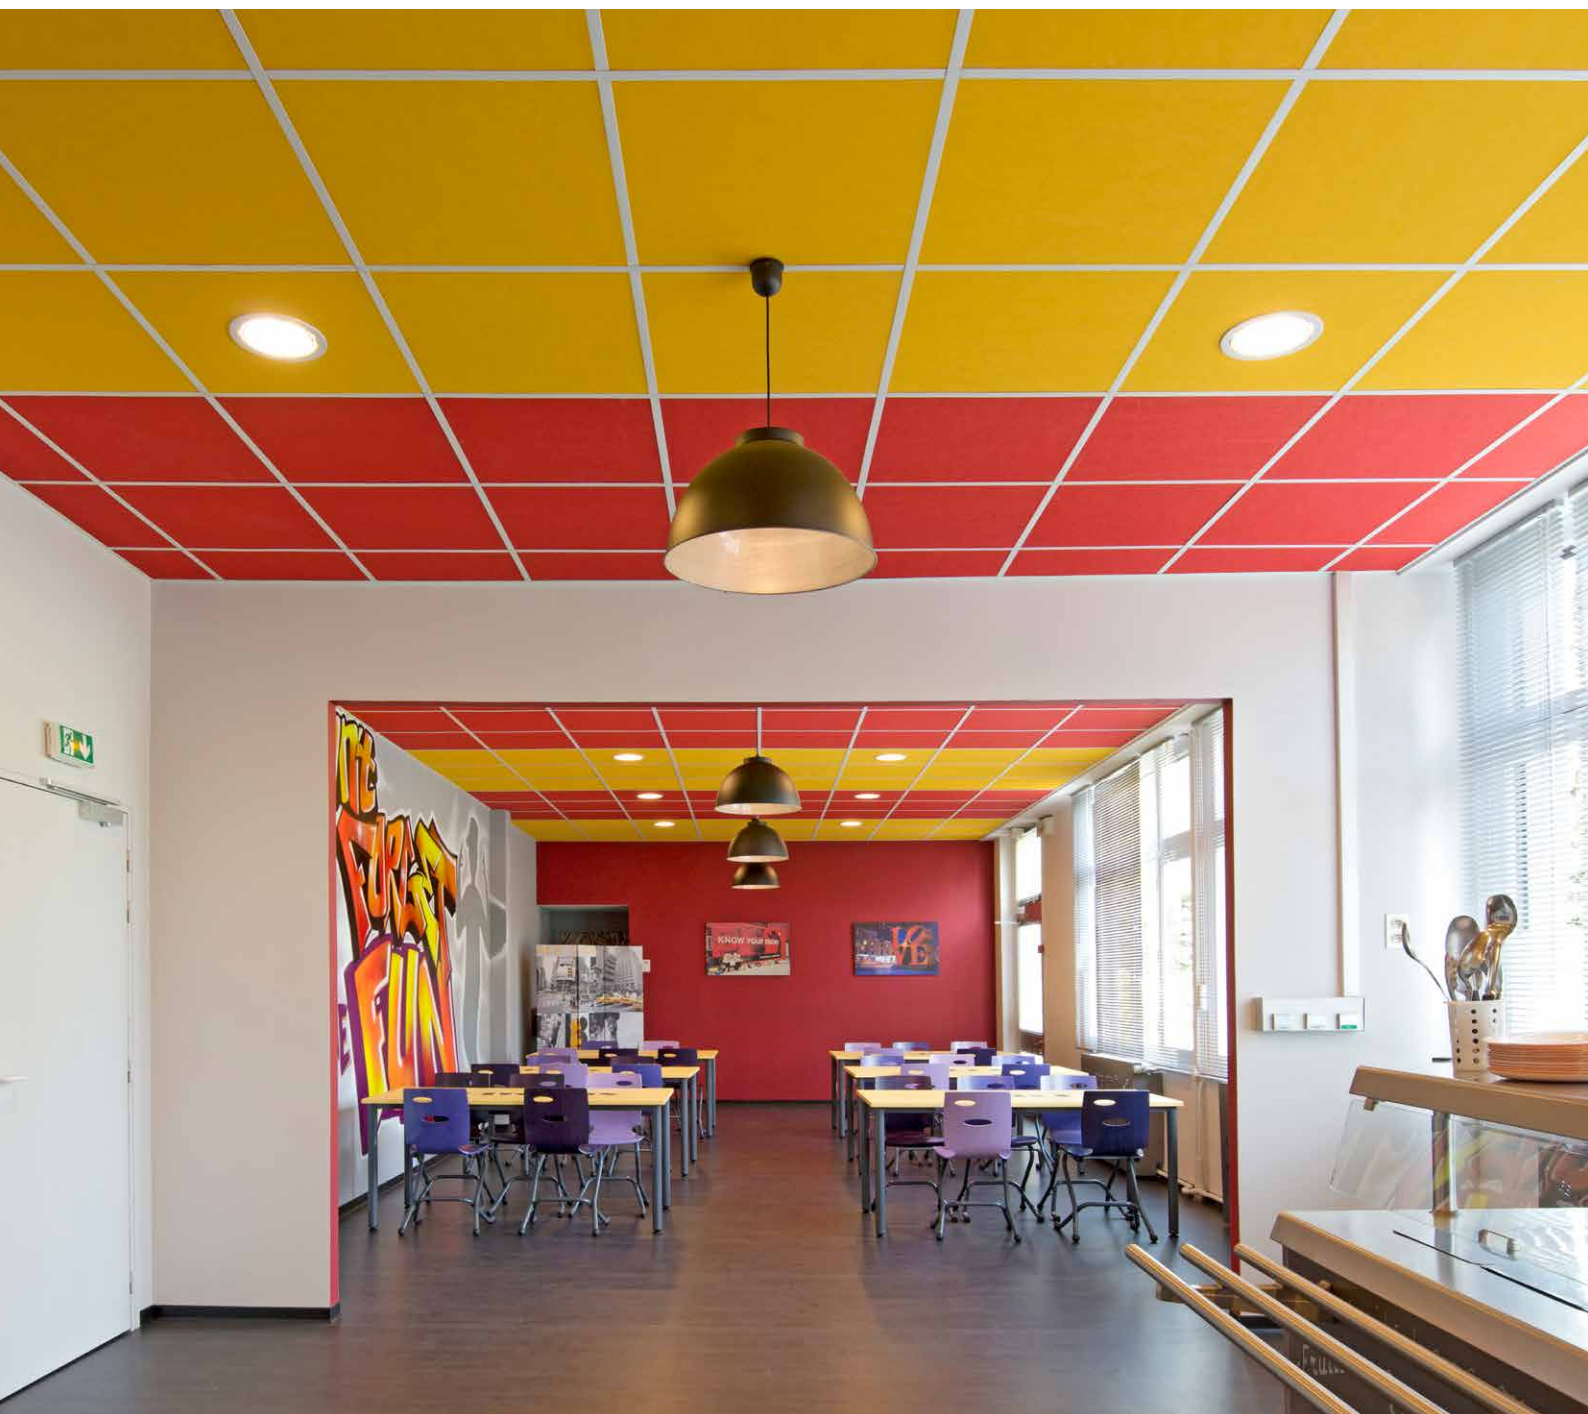

FICHE TECHNIQUE

Rockfon Color-all® Special

Rockfon Color-all® Special

- Surface lisse et mate, innovante et esthétiquement agréable, dans une gamme de couleurs personnalisables à souhait avec le système NCS
- Rockfon Color-all Special est disponible dans un large choix de dimensions et de bords permettant une liberté de conception unique pour inspirer et améliorer votre aménagement intérieur

Description Du Produit

- Panneau en laine de roche
- Face visible : voile coloré, finition lisse et mate
- Face arrière : contre-voile

Applications

- Industrie & Stockage
- Bureau
- Loisirs
- Commerce
- Éducation
- Santé