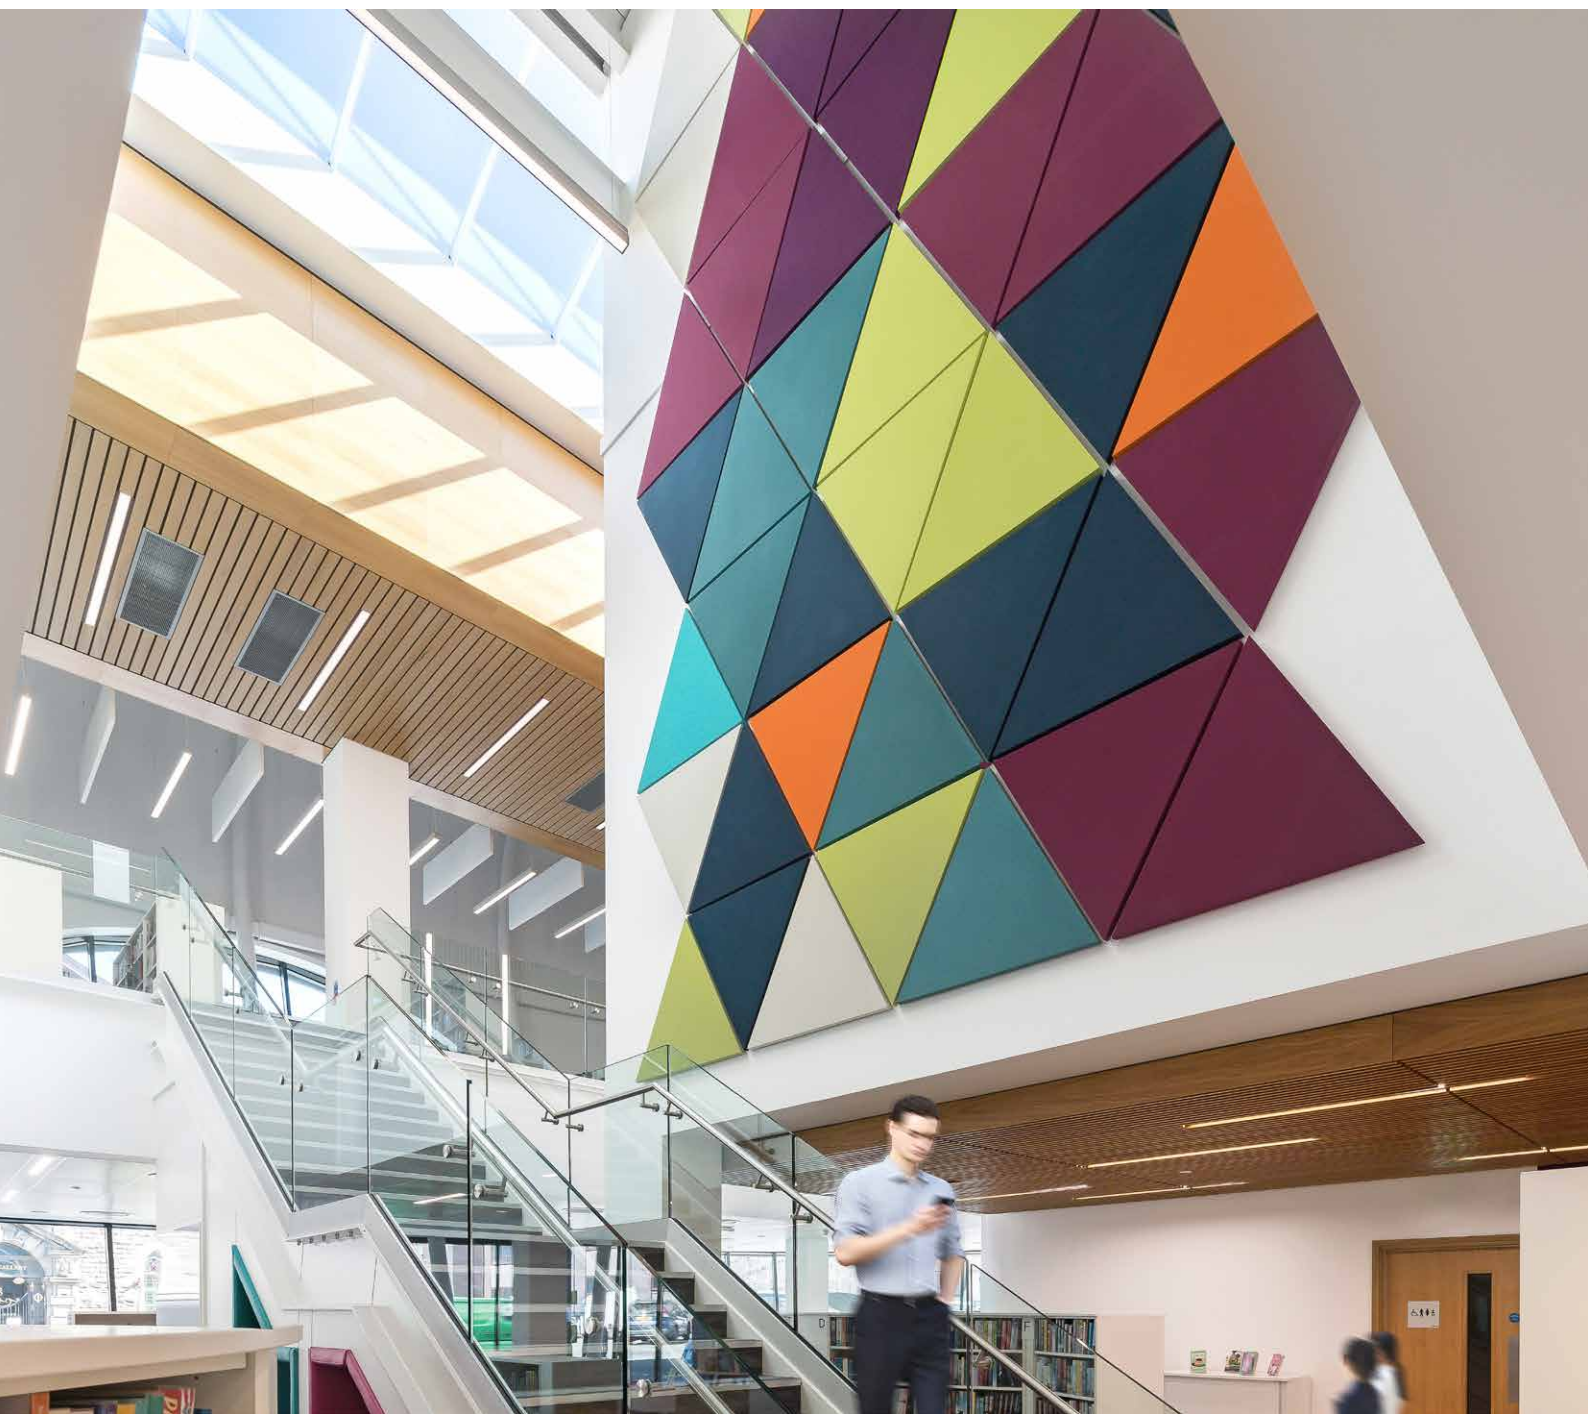

FICHE TECHNIQUE

Rockfon Eclipse® Customised

Sounds Beautiful

Rockfon Eclipse® Customised

- L'îlot acoustique sans cadre, innovant et esthétique, bénéficie d'une surface lisse et mate dans une gamme de couleurs personnalisables à souhait avec le système NCS
- Rockfon Eclipse Customised est disponible dans une variété illimitée de formes, permettant une liberté de conception unique pour inspirer et améliorer votre design intérieur
- Rapide et facile à mettre en œuvre, il peut être utilisé seul ou lorsqu'un plafond suspendu traditionnel ne peut être envisagé
- Parfait pour exploiter la masse thermique, avec une face arrière garantissant une excellente réflexion à la lumière et à la chaleur

Description Du Produit

- Îlot acoustique en laine de roche
- Face visible : voile coloré, finition lisse et mate
- Face arrière : voile acoustique blanc
- Bords peints

Applications

- Commerce
- Éducation
- Bureau
- Loisirs