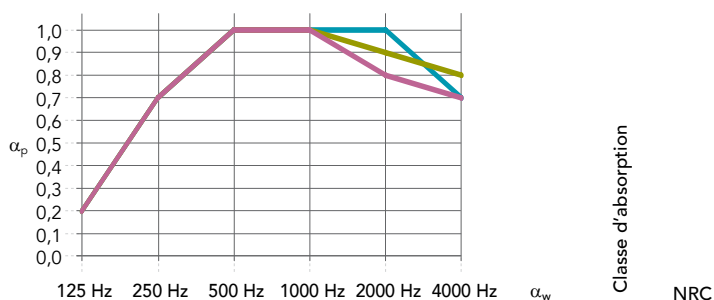

\*\*\* Dimension modulaire

## Performances

**Absorption acoustique**  
 $\alpha_w$ : jusqu'à 0,90 (Class A)  
 (Système complet testé)

	125 Hz	250 Hz	500 Hz	1000 Hz	2000 Hz	4000 Hz	$\alpha_w$	Classe d'absorption	NRC
Rockfon Lamella 34x30 mm + absorbant 40 mm	0,20	0,70	1,00	1,00	1,00	0,70	0,90	A	-
Rockfon Lamella 39x21 mm + absorbant 40 mm	0,20	0,70	1,00	1,00	0,90	0,80	0,90	A	-
Rockfon Lamella 44x12 mm + absorbant 40 mm	0,20	0,70	1,00	1,00	0,80	0,70	0,85	B	-