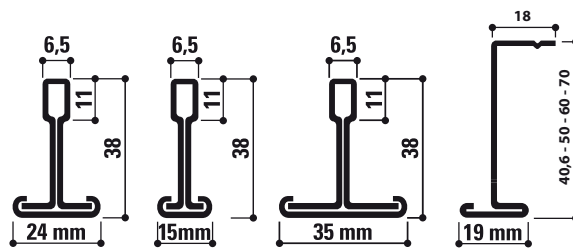

Description Du Produit

- Rockfon OneFrame est un îlot multipanneaux à ossature apparente, semi-apparente ou cachée, selon le type de dalle.
- Rockfon OneFrame est disponible en deux couleurs, blanc mat et noir mat, parfaitement alignées avec les couleurs de l'ossature mate. Il se compose de raccords d'angle et de profilés d'extension de différentes longueurs, ce qui vous permet de créer des îlots et des couloirs de petite ou de grande taille.
- Dimensions minimales : 1800x1800.
- 2 couleurs : blanc mat et noir mat.

Applications

- Bureau
- Loisirs
- Commerce
- Éducation

Vue de coupe

Bords recommandés

Gamme

Groupe Produits	Visuel du produit	Description	Hauteur (mm)	Longueur (mm)	Couleur	Pièces par carton	Kg par carton
OF OCK		OneFrame Kit d'Angle Extérieur - Noir mat	80	910	88B	4	4,86
OF OCK		OneFrame Kit d'Angle Extérieur - Blanc mat	80	910	11W	4	4,86
OF EXT		OneFrame Kit De Prolongement - Noir mat - 600mm	80	600	88B	2	0,92
OF EXT		OneFrame Kit De Prolongement - Noir mat - 1200mm	80	1200	88B	2	1,74
OF EXT		OneFrame Kit De Prolongement - Noir mat - 1800mm	80	1800	88B	2	2,47
OF EXT		OneFrame Kit De Prolongement - Noir mat - 2400mm	80	2400	88B	2	3,29
OF EXT		OneFrame Kit De Prolongement - Noir mat - 3000mm	80	3000	88B	2	3,97
OF EXT		OneFrame Kit De Prolongement - Noir mat - 3600mm	80	3600	88B	2	4,7
OF EXT		OneFrame Kit De Prolongement - Blanc mat - 600mm	80	600	11W	2	0,92
OF EXT		OneFrame Kit De Prolongement - Blanc mat - 1200mm	80	1200	11W	2	1,74
OF EXT		OneFrame Kit De Prolongement - Blanc mat - 1800mm	80	1800	11W	2	2,47
OF EXT		OneFrame Kit De Prolongement - Blanc mat - 2400mm	80	2400	11W	2	3,29
OF EXT		OneFrame Kit De Prolongement - Blanc mat - 3000mm	80	3000	11W	2	3,97
OF EXT		OneFrame Kit De Prolongement - Blanc mat - 3600mm	80	3600	11W	2	4,7
TSK		OneFrame kit de suspension twist		1500		4	0,92
FGC		OneFrame clip de connexion				25	0,55