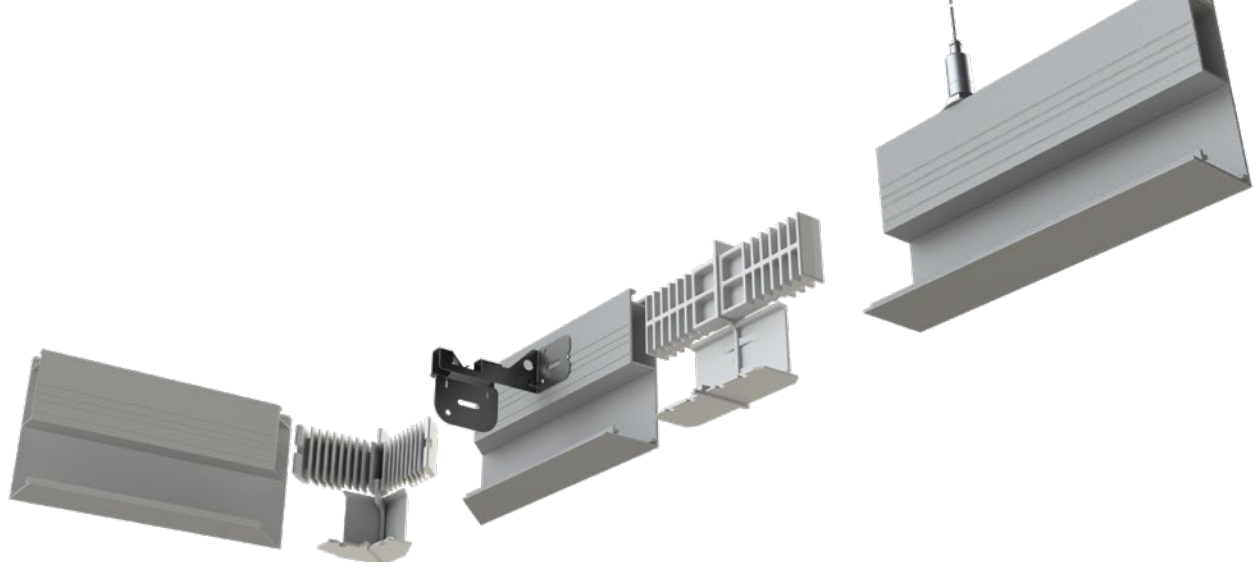

Performances

Capacité de charge

PND

Réaction au feu

PND

Résistance à la corrosion

Classe B

Environnement

Totalement Recyclable

Couleurs

Valeur L : Brillance 93 : 3.3 unités de brillant (UB) lors d'une mesure à un angle de 60° et 2.8 pour 85°

Brillance : 4.4 unités de brillant (UB) lors d'une mesure à un angle de 60° et 16 pour 85°

Les couleurs 11W et 88B ont une finition proche des ossatures couleurs 11 et 88. La couleur réelle des profilés du cadre peut varier légèrement en raison de la texture de la surface.