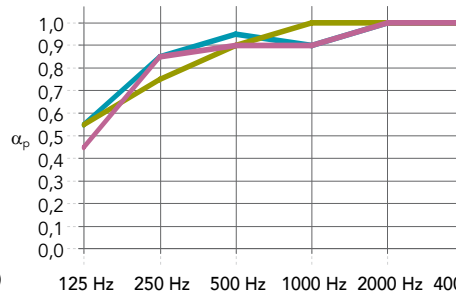

Applications

- Bureau
- Loisirs
- Éducation
- Commerce

Groupe Produits		Description	Longueur x Largeur x Hauteur (mm)	Pièces par carton	Kg par carton
		Rockfon Blanka®	600 x 600 x 22	10	13,3
		Rockfon Color-all®		10	13,3
HUB FRS		Profilé droit Hub	1800 x 35 x 110	2	8,2
			2400 x 35 x 110	2	11
			3000 x 35 x 110	2	13,8
			3600 x 35 x 110	2	16,5
HUB FRC		Profilé d'angle Hub	1066 x 35 x 110	4	9,8
HUB CAS		Armature	2976 x 40 x 40	1	6
			3576 x 40 x 40	1	7,2
			1200 x 40 x 40	1	2,4
			868 x 40 x 40	1	1,8
HUB SCREW M6		Vis de raccord	x x		
HUB CON		Raccord droit pour profilé Hub			
		Connecteur			
		Interconnecteur en R			
		Clip d'intersection			
HUB HHSS		Vis à tête plate M6			
HUB WIRE		Kit câble vertical			
		Kit câble de contreventement			
HUB GLI		Attache de rideau			
HUB FELT		Feutrine pour finition du cadre			
T24 MR CL&HK		Porteur T24 à clic / à crochet	3600 x 24 x 38	15	19,5
T24 CT CLICK		Entretoise T24 à clic	600 x 24 x 38	45	8,2
HUB MOLD		Gabarit de découpe	x x	1	0,5

Performance

Absorption acoustique

α_w : 0,95 (Classe A)

Finition périphérique:
Épaisseur (mm) /
Hauteur suspension (mm)

	125 Hz	250 Hz	500 Hz	1000 Hz	2000 Hz	4000 Hz	α_w	Classe d'absorption	NRC
Blanka X: 22 / 200	0,55	0,85	0,95	0,90	1,00	1,00	0,95	A	0,95
Blanka X: 22 / 1000	0,55	0,75	0,90	1,00	1,00	1,00	0,95	A	0,95
Color-all X: 22 / 200	0,45	0,85	0,90	0,90	1,00	1,00	0,95	A	0,95