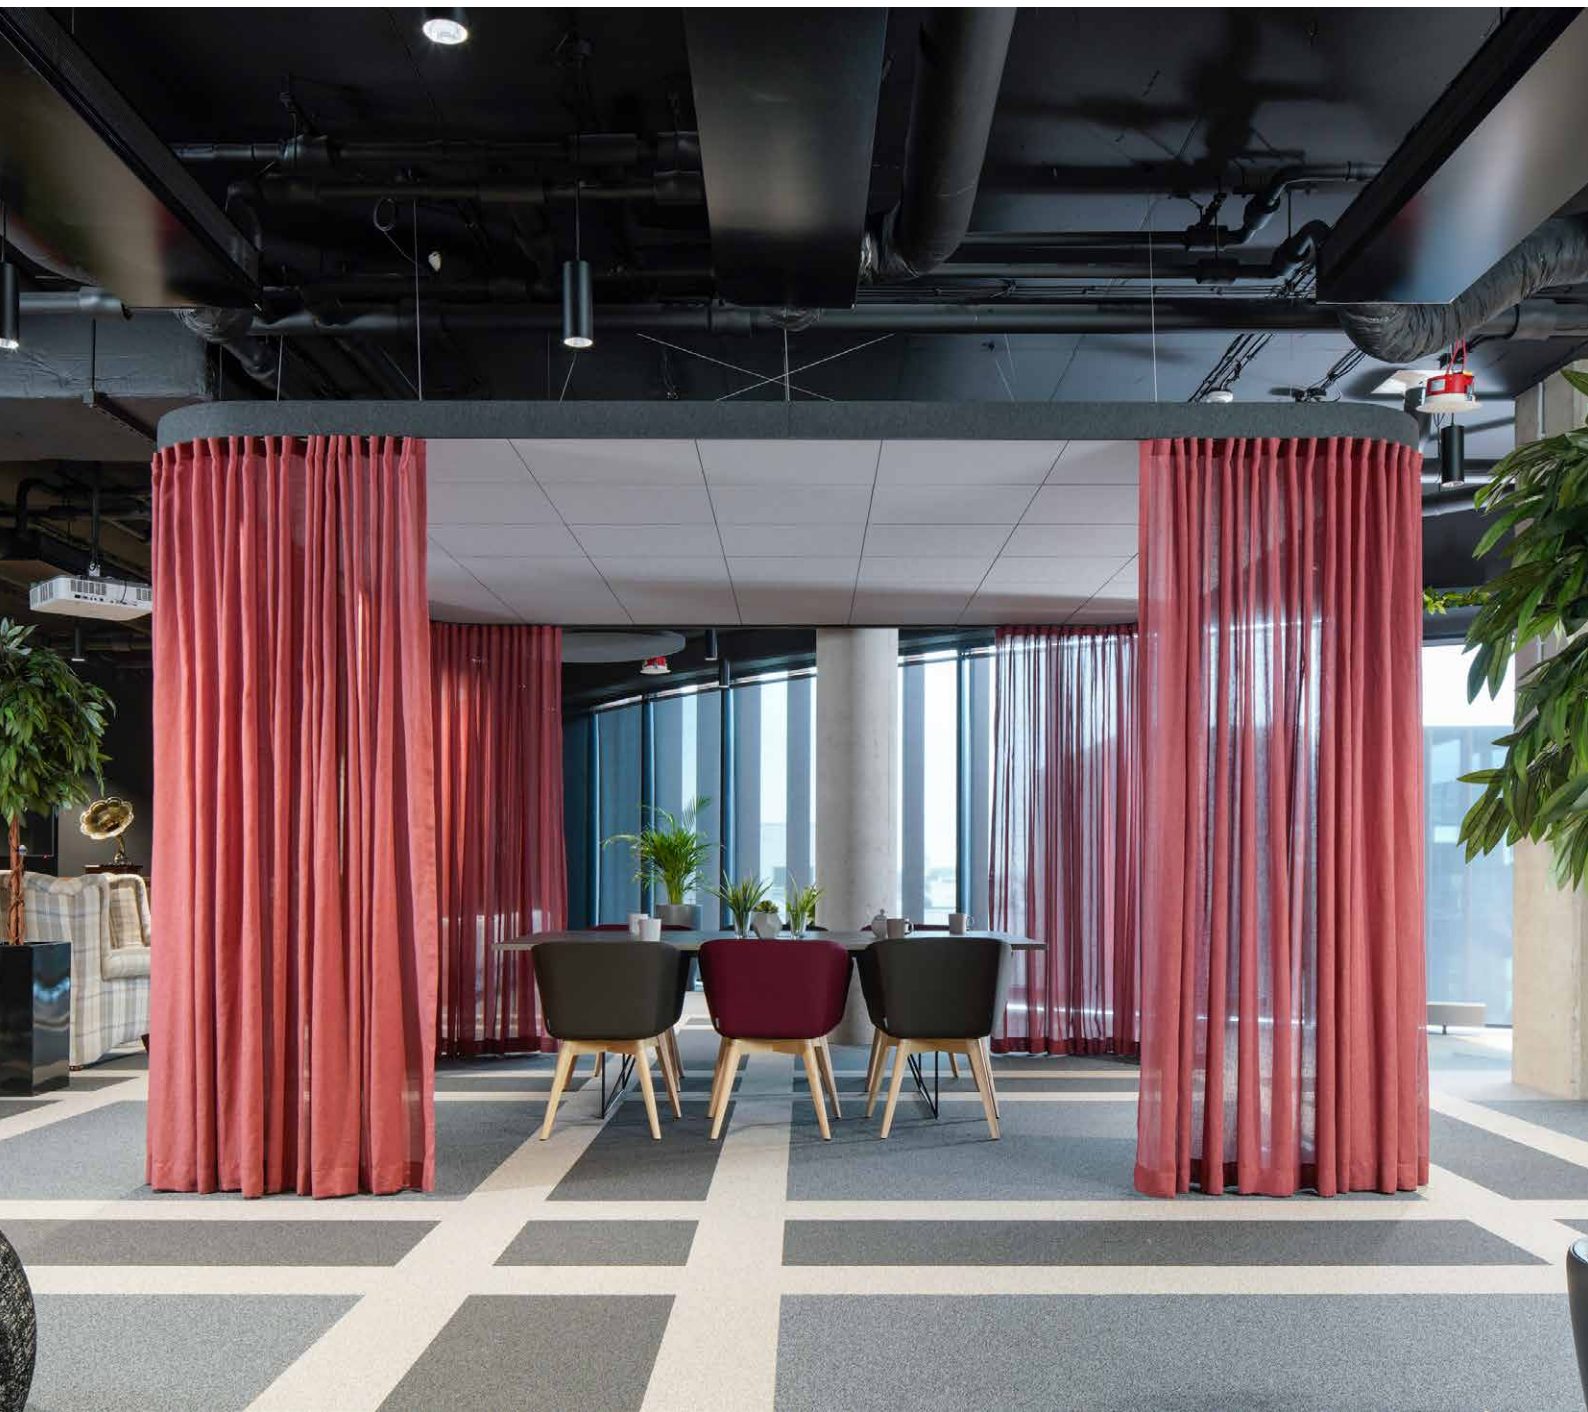

FICHE TECHNIQUE

Rockfon Hub®

Sounds Beautiful

Rockfon Hub®

- Cette plateforme acoustique et innovante apporte flexibilité et polyvalence à votre intérieur en créant des espaces où les gens peuvent s'isoler ou se réunir pour réfléchir, travailler ou discuter en toute tranquillité
- Cet espace flottant chaleureux s'habille d'un cadre en feutrine et de rideaux pour créer un cocon calme et confortable où les occupants peuvent être productifs sans être perturbés
- Rockfon Hub est livré en kit complet pour une installation facile

Cadre noir anodisé aux angles arrondis.

Feutrine en trois couleurs au choix : gris clair, gris foncé, blanc.

Dalles présélectionnées sans ossature visible : en extra blanc avec Rockfon Blanka ou en couleurs avec Rockfon Color-all.