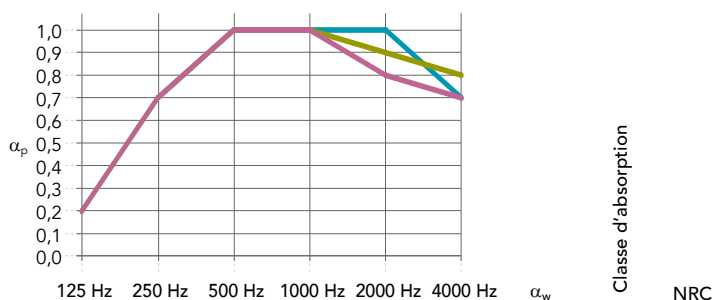

125 Hz	250 Hz	500 Hz	1000 Hz	2000 Hz	4000 Hz	α_w	Classe d'absorption	NRC
Rockfon Lamella 34x30 mm + absorbant 40 mm	0,20	0,70	1,00	1,00	1,00	0,70	0,90	A	-
Rockfon Lamella 39x21 mm + absorbant 40 mm	0,20	0,70	1,00	1,00	0,90	0,80	0,90	A	-
Rockfon Lamella 44x12 mm + absorbant 40 mm	0,20	0,70	1,00	1,00	0,80	0,70	0,85	B	-

Réaction au feu
A1
C-s2,d0
(Système complet testé)

Entretien
- Aspirateur

Hygiène
La laine de roche ne contient aucun élément nutritif et ne permet pas le développement des micro-organismes

Recyclabilité
Laine de roche entièrement recyclable

Matériaux et santé
Tous les matériaux utilisés dans les produits Rockfon sont contrôlés selon la liste des substances réglementées par REACH et ne contiennent pas de substances extrêmement préoccupantes (SVHC). Les fibres de laine de roche Rockfon sont conformes à la réglementation européenne relative à la sécurité des fibres et détient une certification EUCEB.

Environnement intérieur
Les plafonds Rockfon sont classés E1 conformément à la norme EN 13964 (EN 717-1).