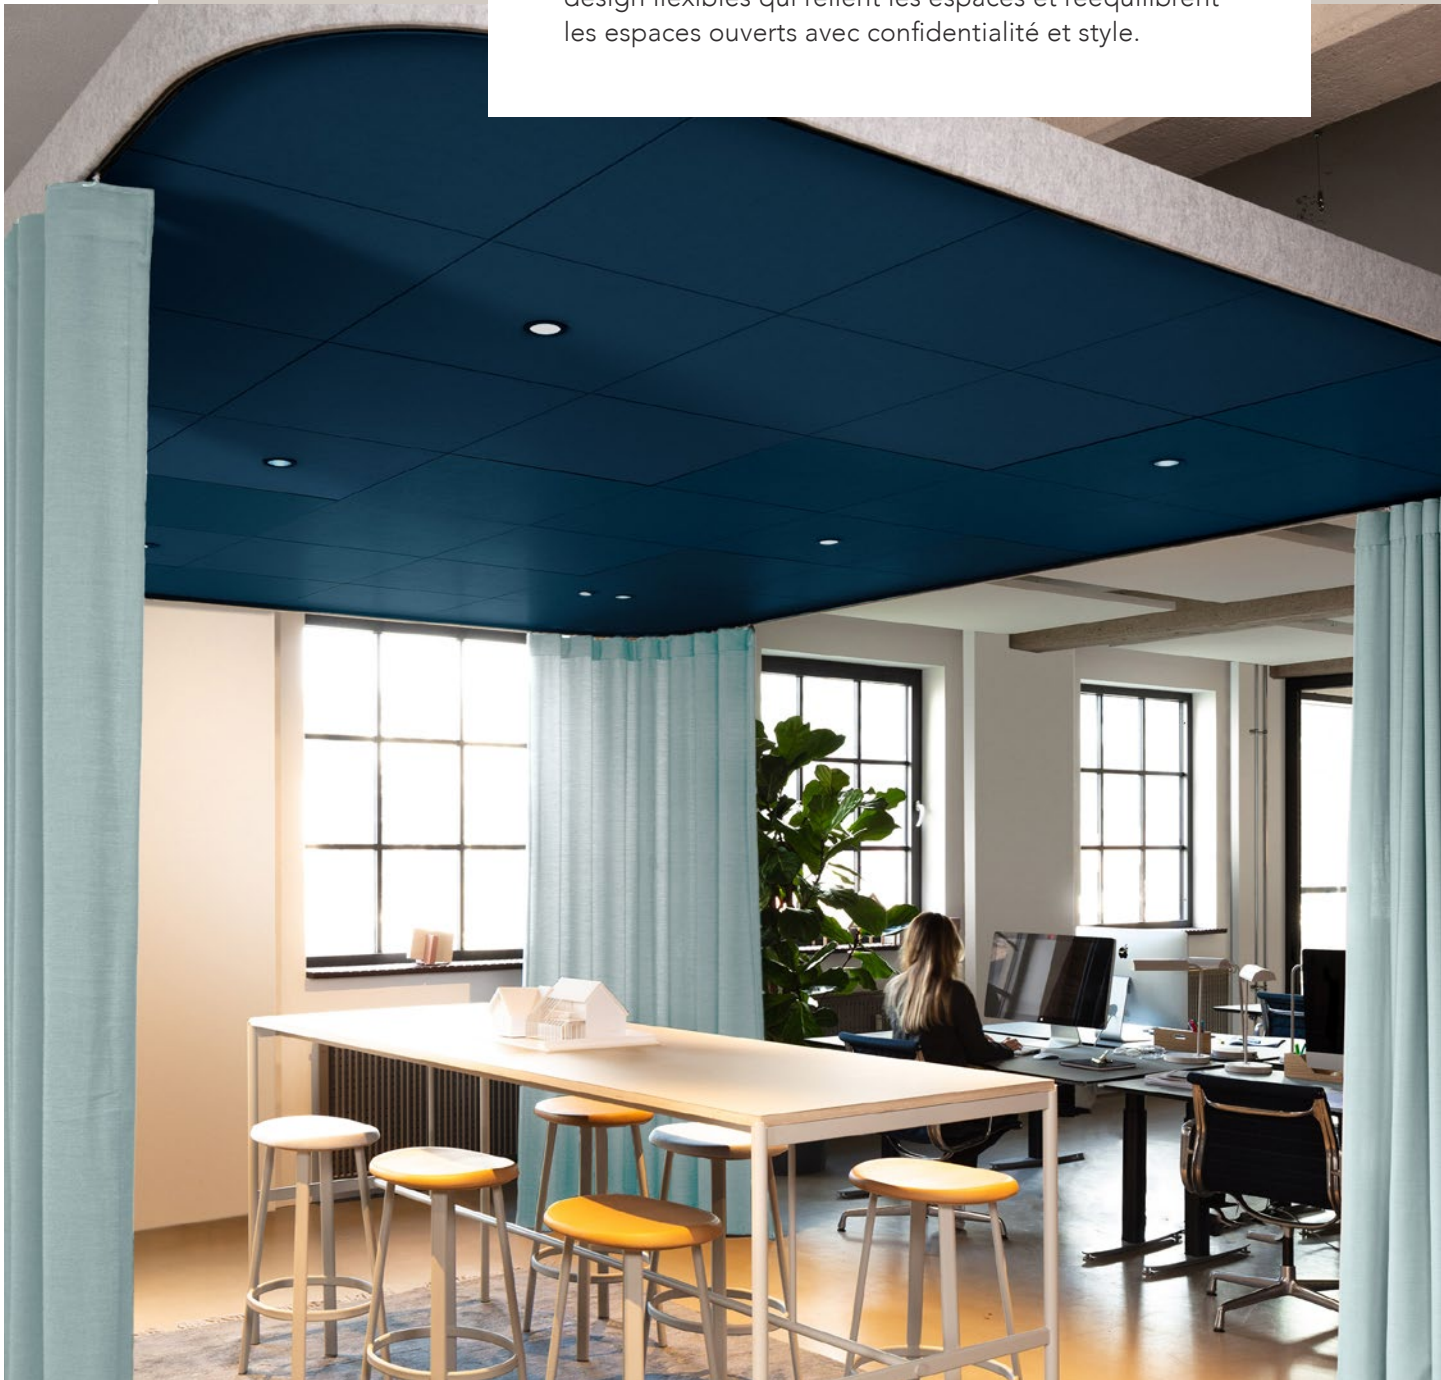

Innovez avec des espaces acoustiques qui ajoutent un bel élément de design et une fonction pratique à vos intérieurs. Le Rockfon Hub est disponible dans un choix de couleurs allant du vert biophilique au bleu profond, en passant par le gris frais et le blanc éclatant, et complète parfaitement toute solution acoustique existante. De plus, vous pouvez ajouter un revêtement en feutrine au cadre, ainsi que des éclairages et des rideaux de votre choix - des tissus translucides aux tissus acoustiques - pour créer des design flexibles qui relient les espaces et rééquilibrent les espaces ouverts avec confidentialité et style.

Dimension 4800 x 4800 mm
Finition du cadre en feutrine gris clair
Dalles Rockfon Color-all®, Storm